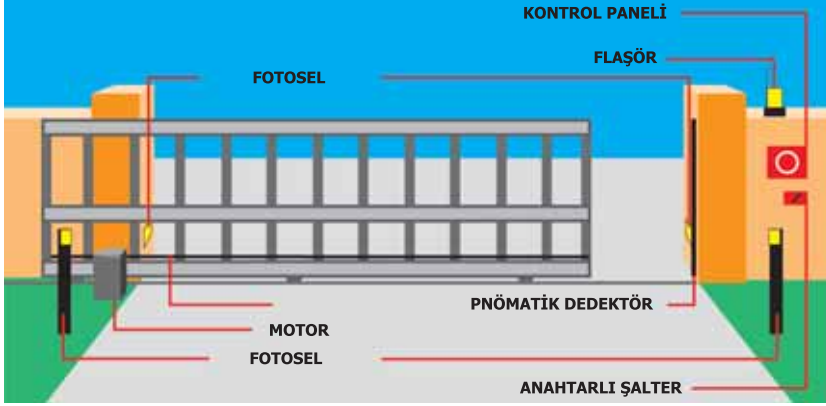

tuned to you

BFT OTOMATİK KAPI SİSTEMLERİ

KAYAR KAPI otomasyon sistemleri

DEIMOS

ARES

ICARO

SP 3500

KAYAR KAPI otomasyon sistemleri

Villa, apartman ve endüstriyel tesis girişlerinin otomasyonu için kayar tip kapı mekanizmaları

Teknik Özellikler

	DEIMOS SR 14/Q18	DEIMOS BT	DEIMOS 700 14/Q18	DEIMOS 800F 14/Q18	ARES 1000 18/Q25	ARES 1500 18/Q25	ICARO 18/Q25	SP3500/3500FAST
MOTOR DEVRİ	1400	1400	1400	1400	1400	1400	1400	1400
MAKS. KAPI AĞIRLIĞI	500-350 KG	500 KG	700-550 KG	800-600 KG	1000-500 KG	1500-750 KG	2000-1000 KG	3500-1000 KG
AÇILMA HIZI	8,5-11 M/DK	12 M/DK	8,5-11 M/DK	8,5-11 M/DK	9-12 M/DK	9-12 M/DK	9-12 M/DK	10-20 M/DK
MOTOR GÜCÜ	290 W	70 W	290 W	290 W	240 W	240 W	750 W	1500 W
AZAMİ AKIM	1,9 A	1,5 A	1,9 A	1,9 A	1,2 A	1,2 A	3,0 A	3,0 A
MOTOR ÇALIŞMA GERİLİMİ	220 Vac 50 Hz	24 Vdc	220 Vac 50 Hz	220 Vac 50 Hz	24 Vdc	24 Vdc	220 Vac 50 Hz	220/400 Vac 50 Hz
KORUMA SINIFI	IP 24	IP 24	IP 24	IP 24	IP 24	IP 24	IP 24	IP 24
ÇALIŞMA SICAKLIĞI	-15°C+60°C	-15°C+60°C	-15°C+60°C	-15°C+60°C	-20°C+60°C	-20°C+60°C	-15°C+60°C	-15°C+60°C
AKÜ İLE ÇALIŞMA ÖZELLİĞİ	-	✓	-	-	✓	✓	-	-
RADYO ALICI KARTI	✓	✓	✓	✓	✓	✓	✓	-